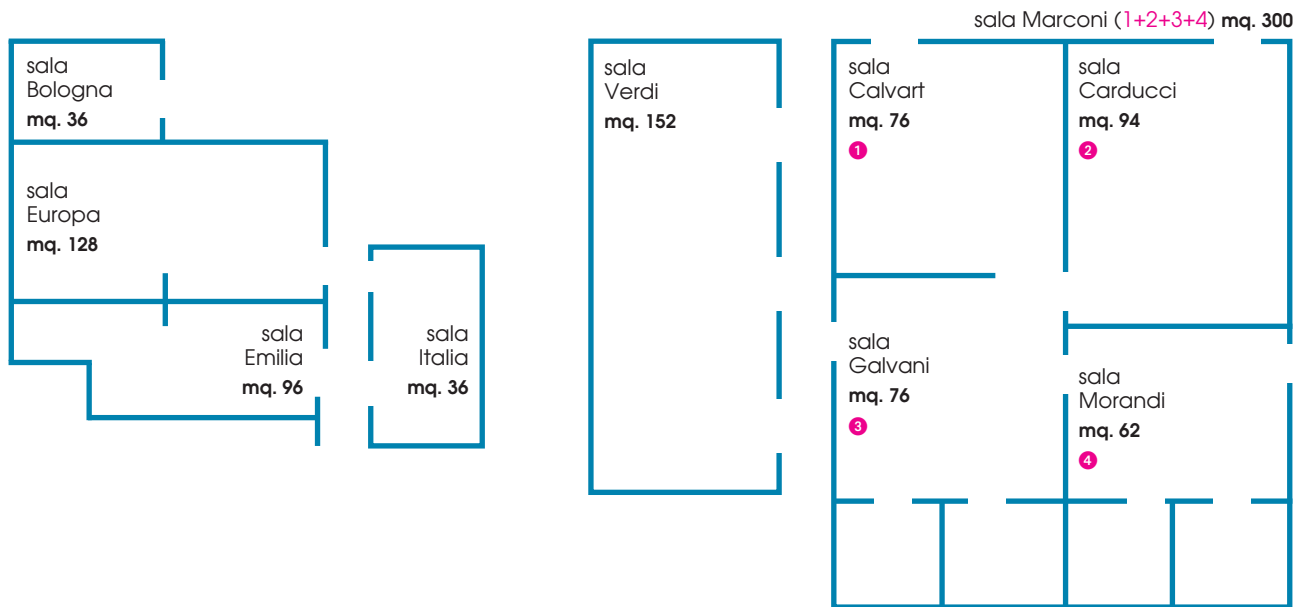

CENTRO CONGRESSI CON 12 SALE MODULABILI

organizzare un meeting non è mai stato così facile

ALLESTIMENTI e NUMERO POSTI MAX

Attrezzature:

- Microfoni e amplificazione
- Connessione internet wi-fi
- Videoproiettore
- Schermo gigante
- Lavagna luminosa
- Lavagna a fogli mobili
- Monitor TV
- Aria condizionata
- Piccola cancelleria
- Telefono e linea esterna diretta
- Spazi espositivi
- Podio - leggìo
- Attaccapanni

PLATEA

FERRO DI CAVALLO

BANCHI DI SCUOLA

	PLATEA	FERRO DI CAVALLO	BANCHI DI SCUOLA	
	240	100	120	Sala Marconi <i>ottenuta dall'unione delle sale 1+2+3+4</i>
	120	50	60	Sala Minghetti <i>ottenuta dall'unione delle sale 1+3</i>
	120	50	60	Sala Fermi <i>ottenuta dall'unione delle sale 2+4</i>
	50	30	28	Sala Galvani
	24	18	20	Sala Calvart
	40	25	28	Sala Carducci
	50	30	28	Sala Morandi
	130	60	60	Sala Verdi
	20	15	-	Sala Bologna
	100	60	70	Sala Europa
<i>Tutte le sale sono illuminate da luce naturale</i>	60	40	50	Sala Emilia
	40	25	30	Sala Italia